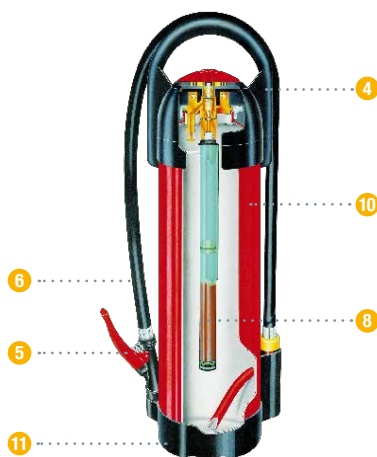

## Ihr Nutzen

- 1 Ein unübertroffenes Löschgerät in puncto Qualität, Leistung und dekorativem Design
- 2 Grüner Signalgeber zeigt Gerätebereitschaft an
- 3 Filmbildendes Löschmittel unterdrückt Rückzündungen
- 4 Einfache Auslösung, schnelle Einsatzbereitschaft
- 5 Die Löschpistole erleichtert die Brandbekämpfung (eine Hand bleibt frei)
- 6 Grosser Einsatzradius bedingt durch den langen Schlauch und die Sprühnebeldüse
- 7 Löschrstrahl unterbrechbar = gezielter Löschrvorgang
- 8 Wiederbefüllbare Löschmittelkartusche erfüllt höchste Umweltansprüche
- 9 Lange Löschmittelhaltbarkeit (Kartusche), somit hohe Löschrleistung
- 10 Lange Lebensdauer durch Behälterinnen- u. witterungsbeständiger Aussenbeschichtung
- 11 Fussring bietet Schutz u. Standfestigkeit
- 12 Inklusive Wandhalterung

## Optional erhältlich

- Feuerlöscher-Standsäule mit Löschrdecke

Art.-Nr.: 253.700

- Designständer zur variablen Positionierung

Art.-Nr.: 253.800